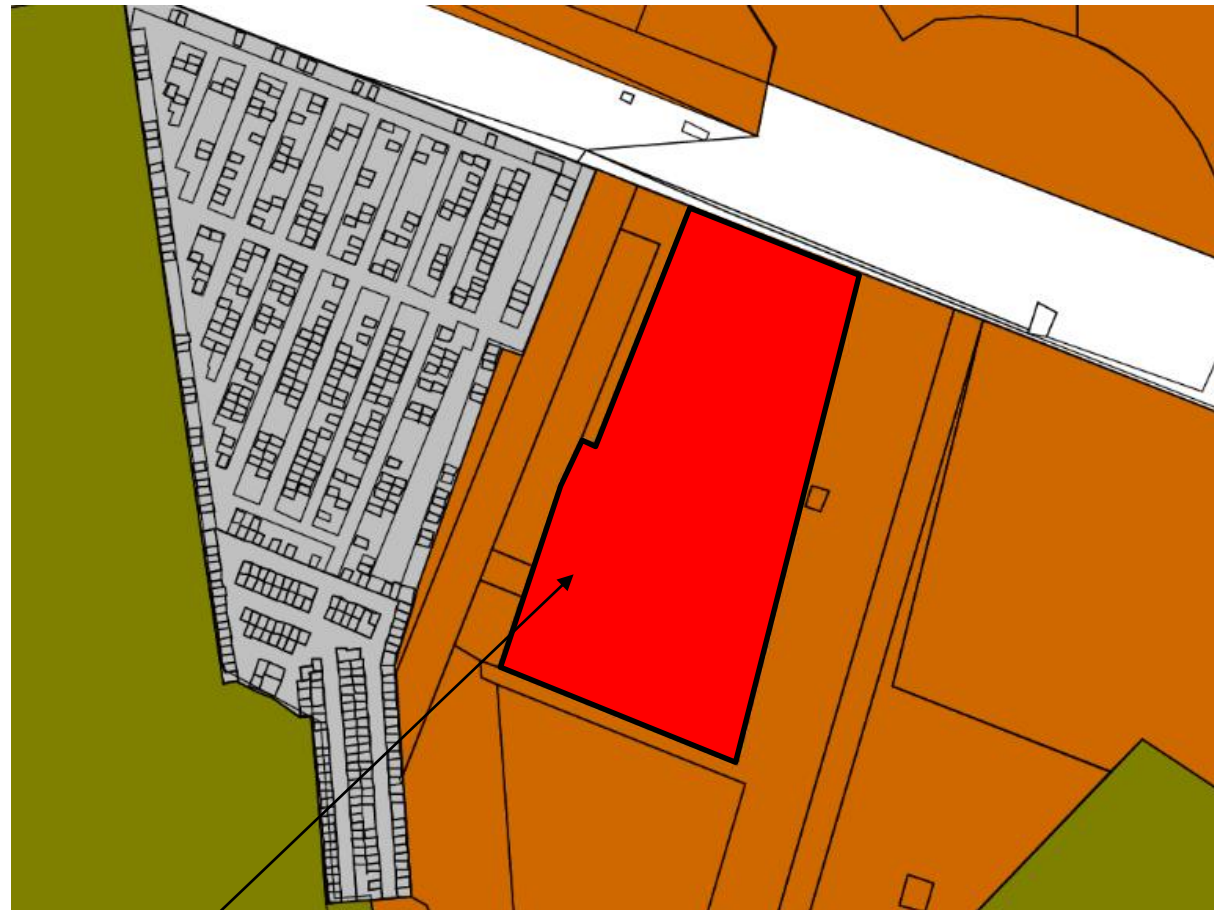

Фрагмент карты градостроительного зонирования города Твери (границы территориальных зон)
Правил землепользования и застройки города Твери, утвержденных решением Тверской городской Думы от 02.07.2003 № 71

69:40:0100120:2457 (адрес (местоположение): Местоположение установлено относительно ориентира, расположенного в границах участка. Почтовый адрес ориентира: Тверская область, г. Тверь, ул. Красина 2-я)

Виды территориальных зон

Жилые зоны

-  Ж-1. Зона индивидуальной жилой застройки
-  Ж-2. Зона малоэтажной жилой застройки
-  Ж-3. Зона среднетажной жилой застройки (не выше 8 этажей)
-  Ж-4. Зона многоэтажной (высотной) жилой застройки (9 этажей и выше)
-  ПЗ. Зона перспективной застройки
-  Ж-сд. Зона садоводства и дачного хозяйства